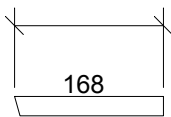

13-11-2008  
4600 Køge  
Københavnsvej 203  
Dansk Auto Hi-Fi A/S. Køge  
Högtalare GTX gtx 8 pro  
F-3dB vid 45.4Hz materialtjocklek 22mm  
.6 Spl: 122dB  
Sluten låda totalvolym 23l. Qtc=

av Johan Lindberg.  
Backlunds Ljudbyggeri. Programmering  
Ritningen gjord med ProBox 2000 från

Djup 750

75°  
Djup 750

75° Djup 750 75°

75°  
Djup 750

94